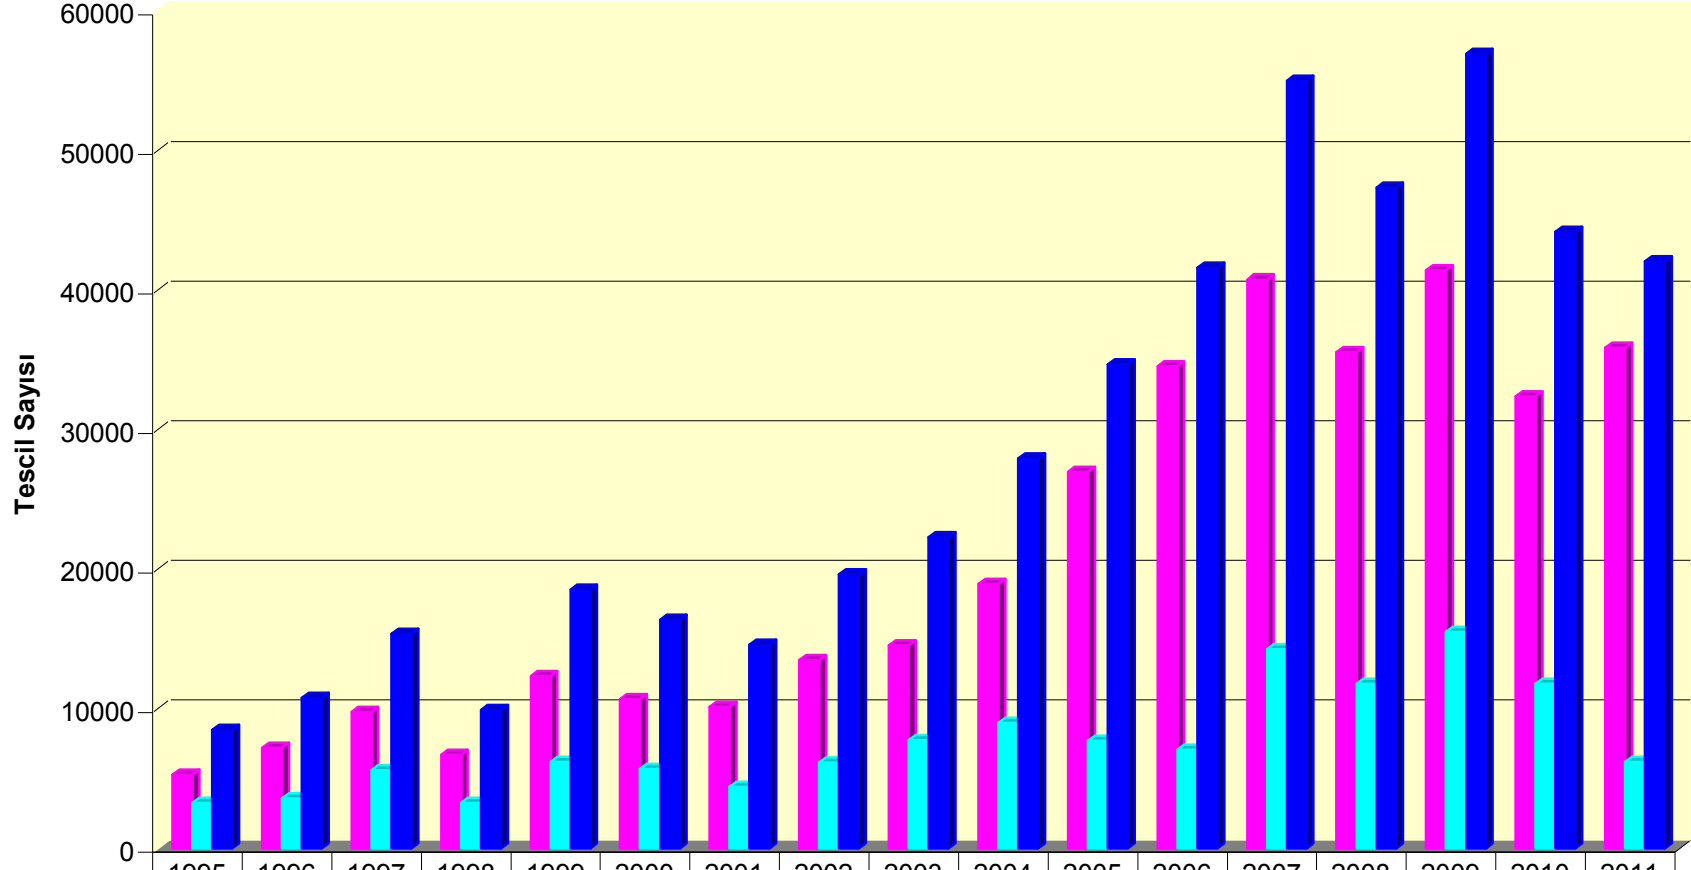

## Marka Tescillerinin Orijine Göre Dağılımı

	1995	1996	1997	1998	1999	2000	2001	2002	2003	2004	2005	2006	2007	2008	2009	2010	2011
Yerli	5259	7190	9778	6676	12355	10668	10150	13502	14542	18931	26963	34543	40757	35543	41414	32397	35858
Yabancı	3241	3589	5590	3241	6184	5706	4416	6134	7768	9003	7709	7044	14263	11782	15507	11767	6201
Toplam	8500	10779	15368	9917	18539	16374	14566	19636	22310	27934	34672	41587	55020	47325	56921	44164	42059