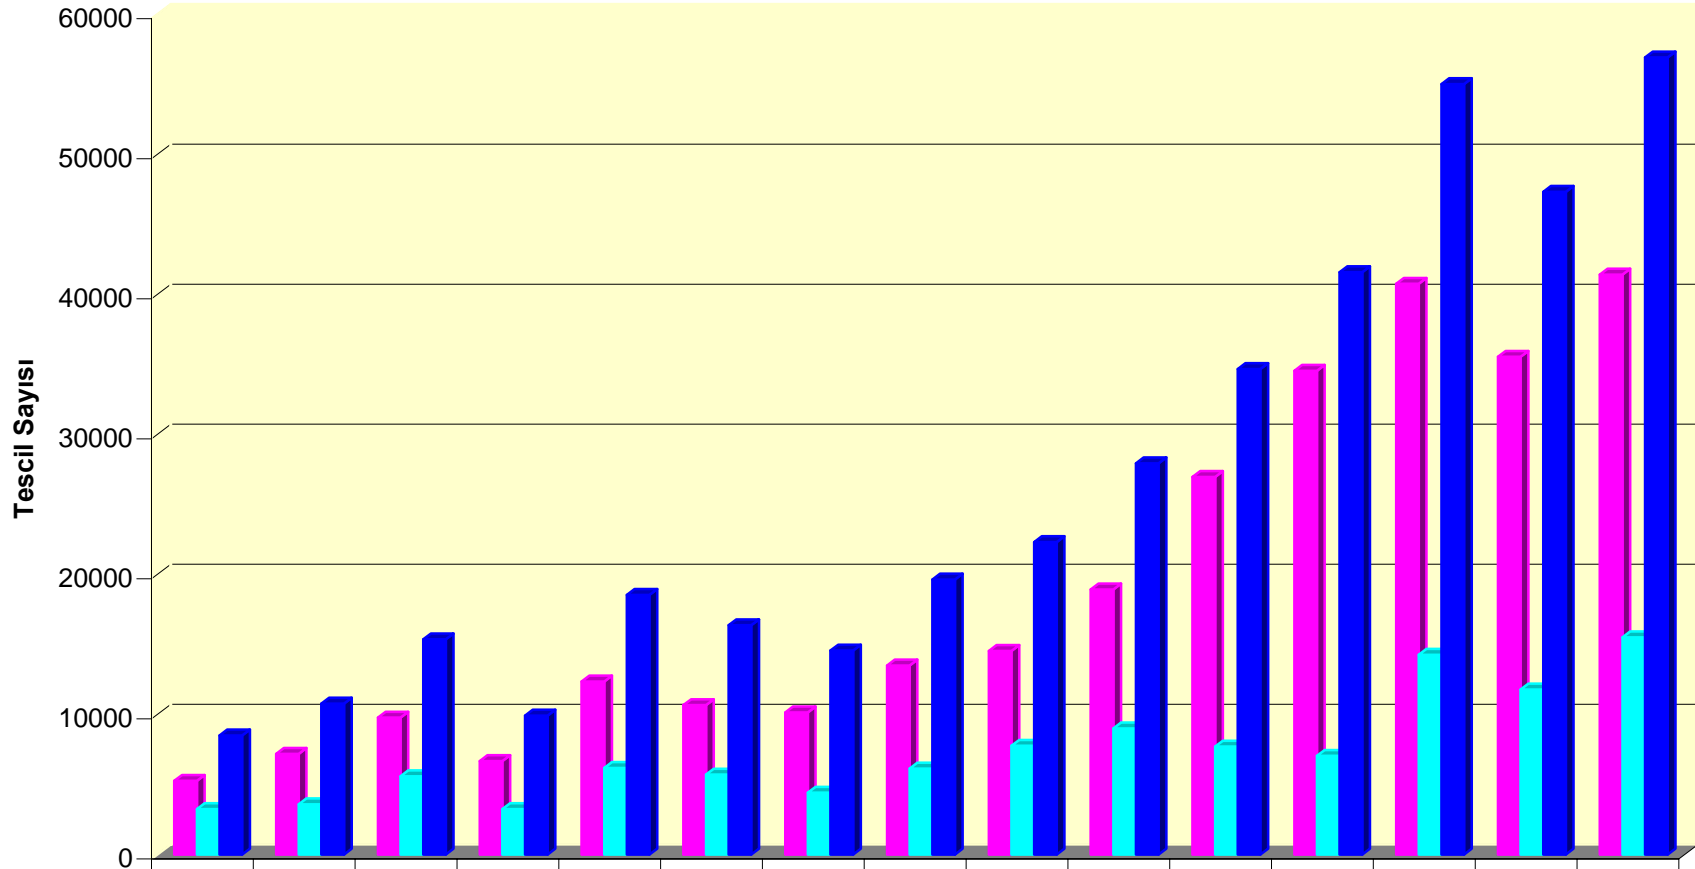

## Marka Tescillerinin Orijine Göre Dağılımı

	1995	1996	1997	1998	1999	2000	2001	2002	2003	2004	2005	2006	2007	2008	2009
Yerli	5259	7190	9778	6676	12355	10668	10150	13502	14542	18931	26963	34543	40757	35543	41414
Yabancı	3241	3589	5590	3241	6184	5706	4416	6134	7768	9003	7709	7044	14263	11782	15507
Toplam	8500	10779	15368	9917	18539	16374	14566	19636	22310	27934	34672	41587	55020	47325	56921