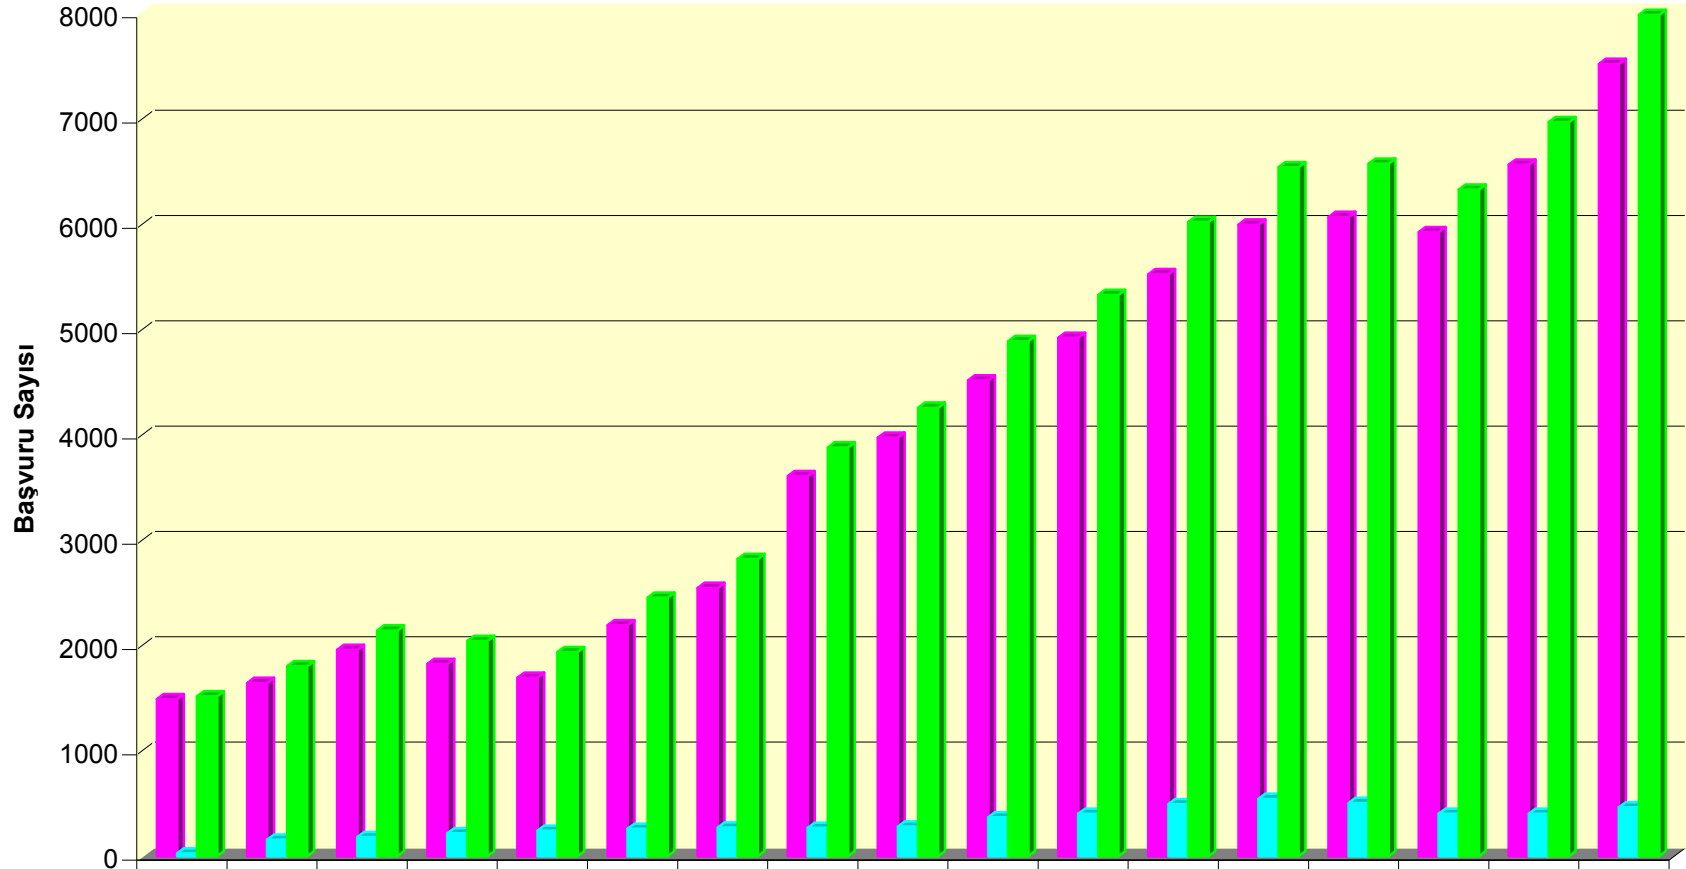

Endüstriyel Tasarım Başvurularının Orijine Göre Dağılımı (Tasarım Sayıları)

	1995	1996	1997	1998	1999	2000	2001	2002	2003	2004	2005	2006	2007	2008	2009	2010	2011
Yerli	1492	1646	1961	1828	1697	2194	2549	3611	3976	4520	4925	5527	5998	6071	5927	6567	7524
Yabancı	28	160	184	219	243	262	274	272	284	372	405	496	546	507	404	405	465
Toplam	1520	1806	2145	2047	1940	2456	2823	3883	4260	4892	5330	6023	6544	6578	6331	6972	7989